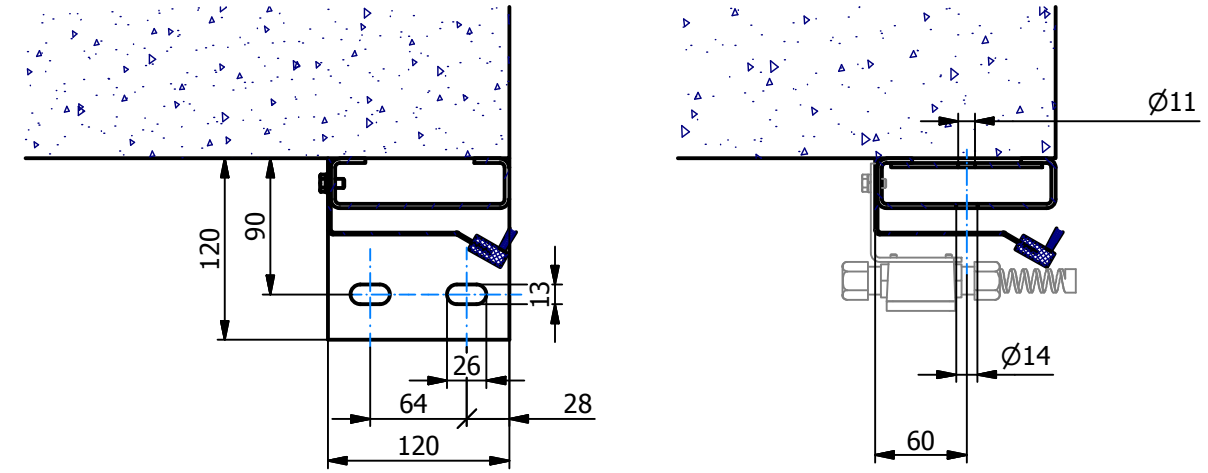

Detaily kotvicích bodů "K"

Det. C (1 : 10)

Det. D (1 : 10)

A-A (1 : 5)

B-B (1 : 5)

Sperol ST

Legenda:

- Krypt
 - - - - - Montážní prostor bez krytu
 - Montážní prostor s krytem
 - Kotvicí body "K"
- Šířka otvoru: Lb
 Výška otvoru: Lh