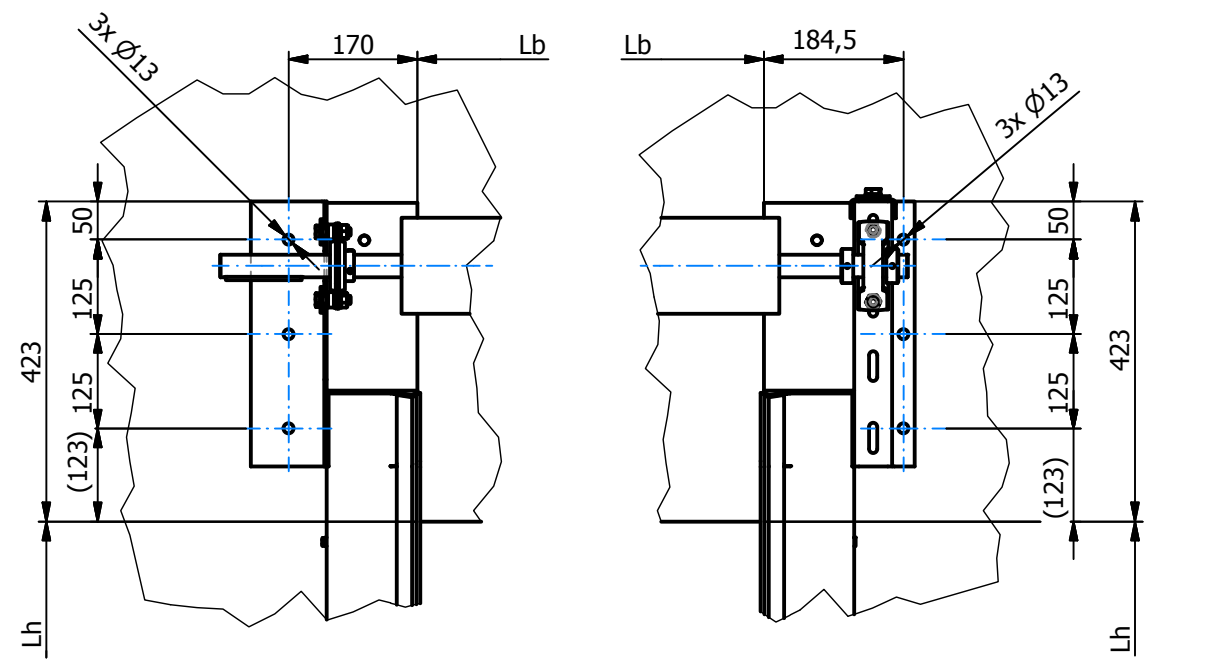

Detaily kotvicích bodů "K"

Det. C (1 : 10)

Det. D (1 : 10)

A-A (1 : 5)

B-B (1 : 5)

Sperol ST

Legenda:

- Krypt
 - - - - - Montážní prostor bez krytu
 - Montážní prostor s krytem
 - Kotvicí body "K"
- Šířka otvoru: Lb
 Výška otvoru: Lh