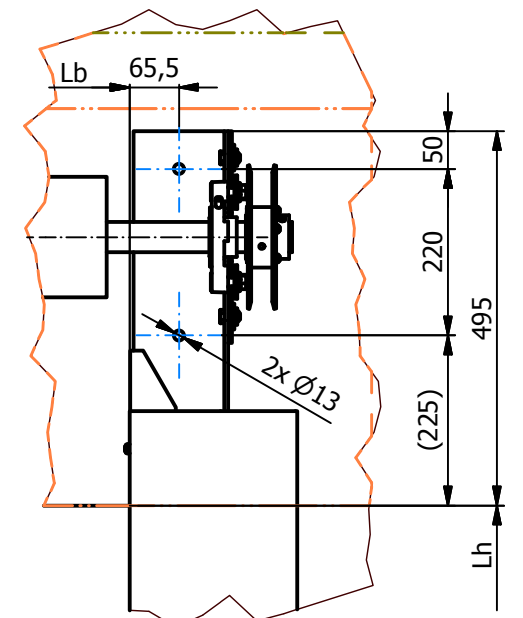

Detaily kotvících bodů "K"

Det. C (1 : 10)

Det D. (1 : 10)

A-A (1 : 5)

Sperol - SP

Legenda:

Šířka otvoru: Lb

Výška otvoru: Lh

- Kryt
- Montážní prostor bez krytu
- Montážní prostor s krytem
- Kotvící body "K"