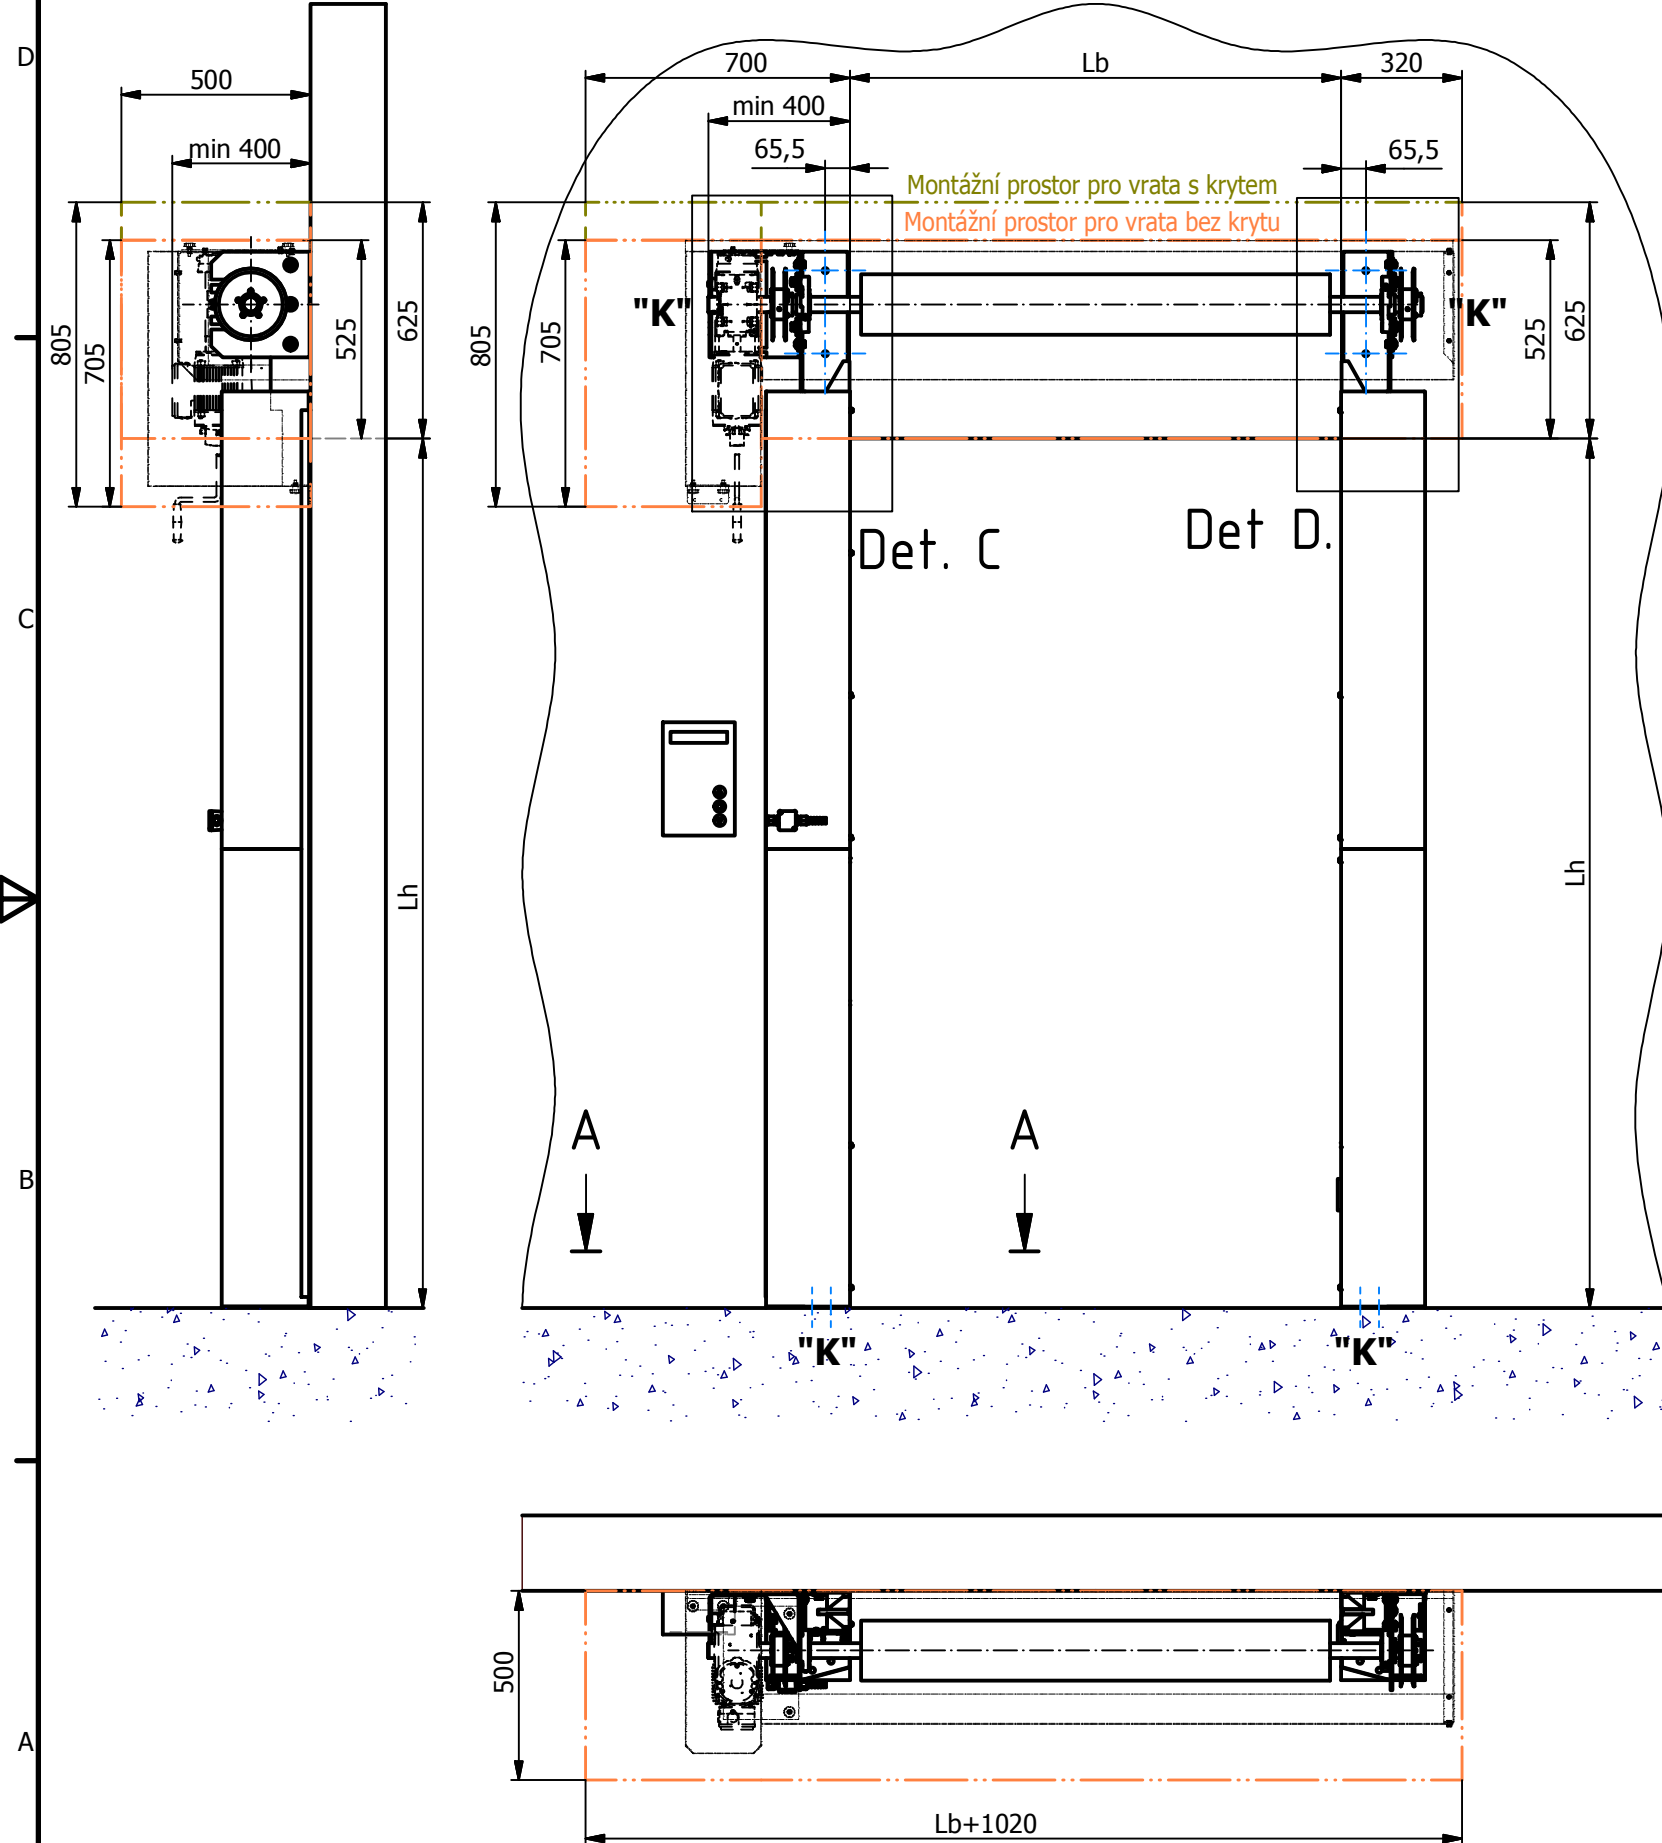

Detaily kotvících bodů "K"

Det. C (1 : 10)

Det D. (1 : 10)

A-A (1 : 5)

Sperol - SP

Legenda:

Šířka otvoru: Lb

Výška otvoru: Lh

- Kryt
- Montážní prostor bez krytu
- Montážní prostor s krytem
- Kotvící body "K"