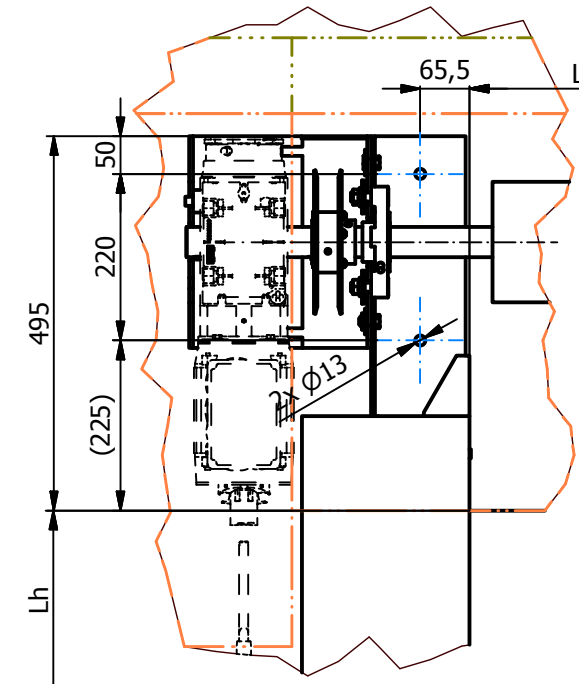

Detaily kotvících bodů "K"

Det. C (1 : 10)

Det D. (1 : 10)

A-A (1 : 5)

Sperol - SP

Legenda:

Šířka otvoru: Lb

Výška otvoru: Lh

- Kryt
- Montážní prostor bez krytu
- Montážní prostor s krytem
- Kotvící body "K"