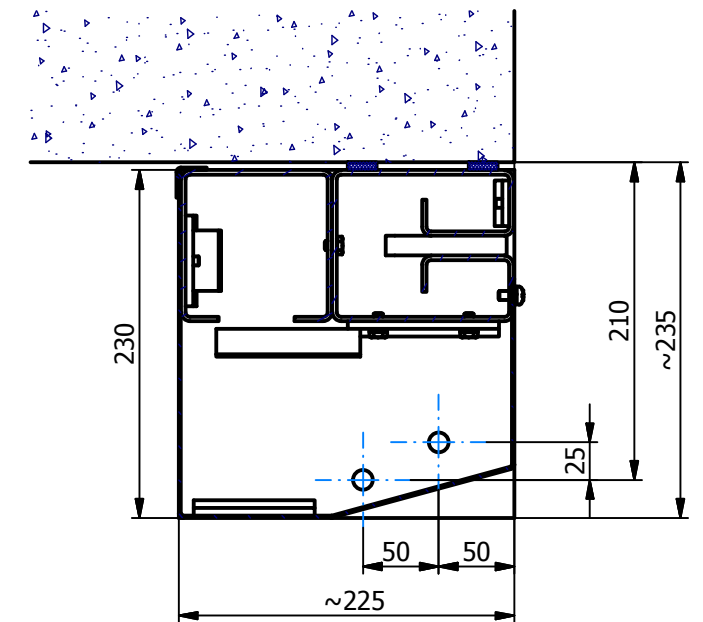

Detaily kotvících bodů "K"

Det. C (1 : 10)

Det D. (1 : 10)

A-A (1 : 5)

Sperol - SP

Legenda:

Šířka otvoru: Lb

Výška otvoru: Lh

- Kryt
- Montážní prostor bez krytu
- Montážní prostor s krytem
- Kotvící body "K"