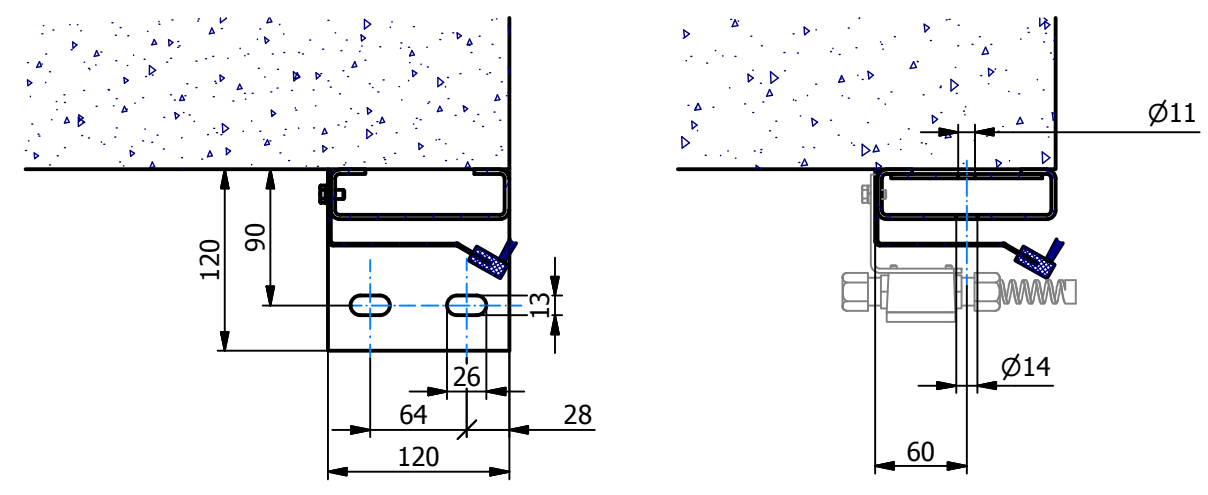

Detaily kotvicích bodů "K"

Det. C (1 : 10)

Det. D (1 : 10)

A-A (1 : 5)

B-B (1 : 5)

Sperol ST

Legenda:

- Krypt
 - - - - - Montážní prostor bez krytu
 - Montážní prostor s krytem
 - Kotvicí body "K"
- Šířka otvoru: L_b
 Výška otvoru: L_h