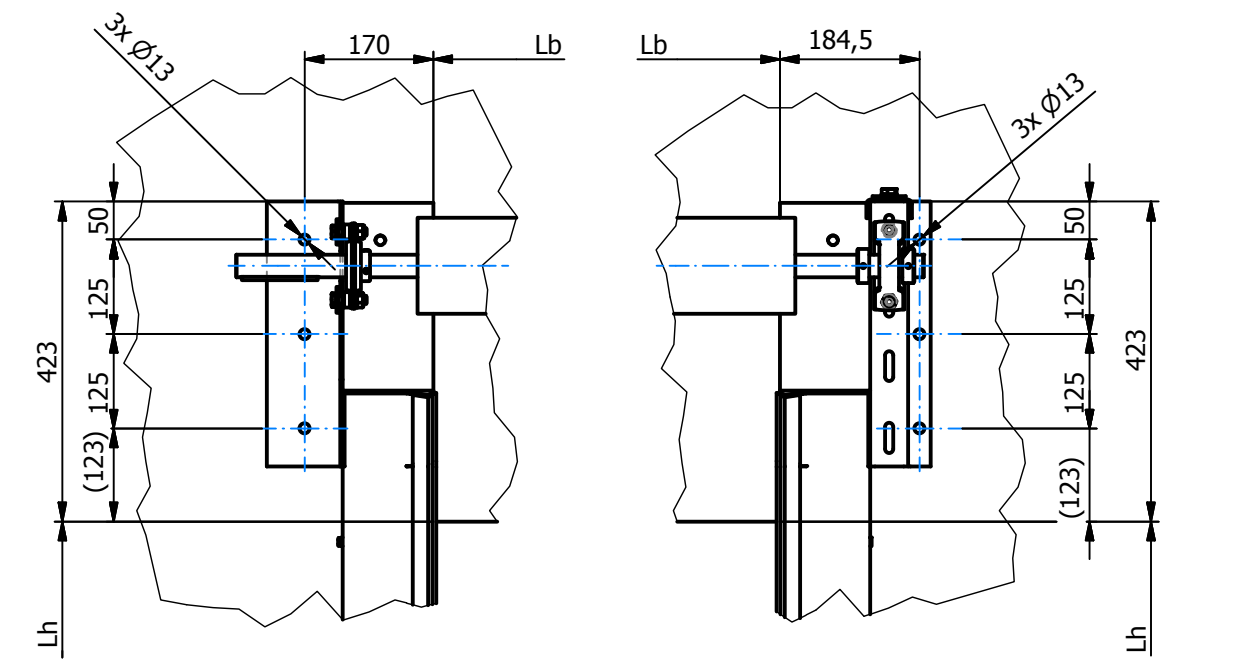

Detaily kotvicích bodů "K"

Det. C (1 : 10)

Det. D (1 : 10)

A-A (1 : 5)

B-B (1 : 5)

Sperol ST

Legenda:

- Krypt
 - - - - - Montážní prostor bez krytu
 - Montážní prostor s krytem
 - Kotvicí body "K"
- Šířka otvoru: L_b
 Výška otvoru: L_h