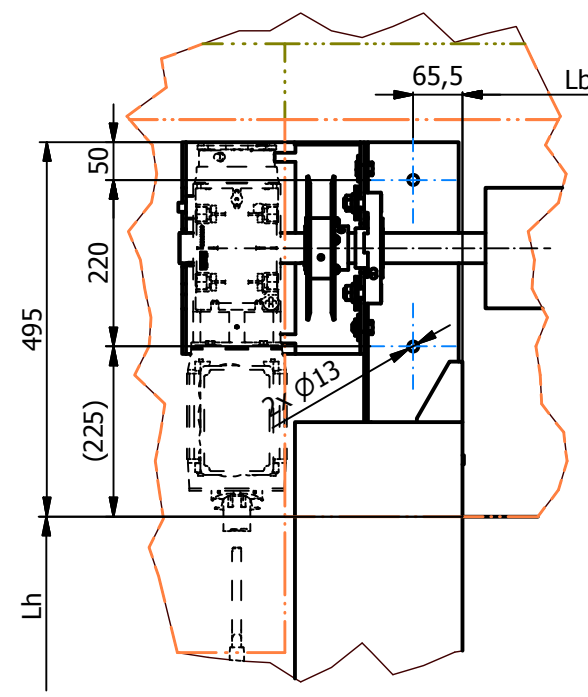

Detaily kotvících bodů "K"

Det. C (1 : 10)

Det D. (1 : 10)

A-A (1 : 5)

Legenda:

- Sířka otvoru: Lb
- Výška otvoru: Lh
- Kryt
- - - - - Montážní prostor bez krytu
- · - · - Montážní prostor s krytem
- · - · - - Kotvící body "K"