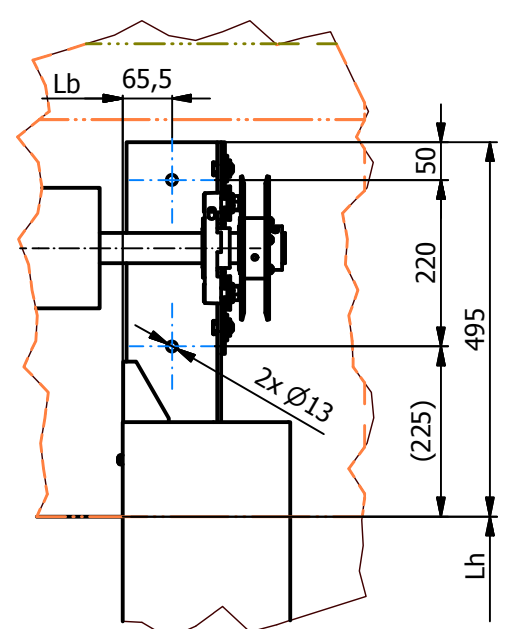

Detaily kotvících bodů "K"

Det. C (1 : 10)

Det D. (1 : 10)

A-A (1 : 5)

Legenda:

- Sířka otvoru: Lb
- Výška otvoru: Lh
- Kryt
- - - - - Montážní prostor bez krytu
- · - · - Montážní prostor s krytem
- · - · - - Kotvící body "K"