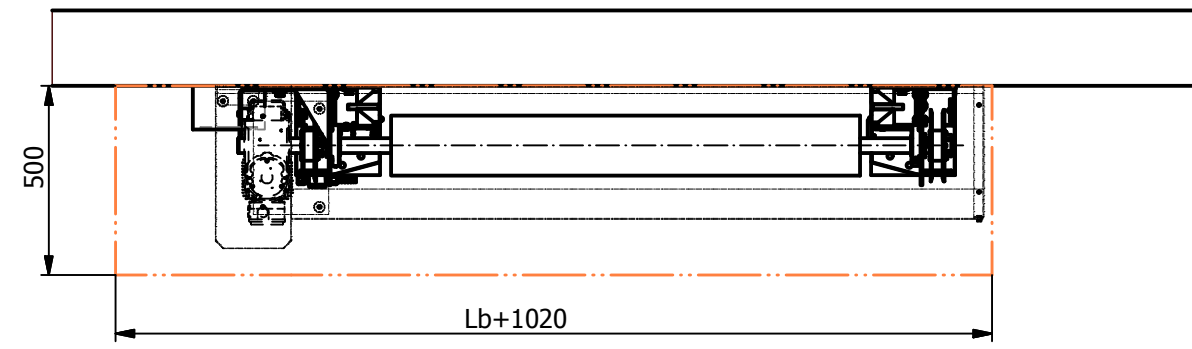

Detaily kotvících bodů "K"

Det. C (1 : 10)

Det D. (1 : 10)

A-A (1 : 5)

Legenda:

- Sířka otvoru: Lb
- Výška otvoru: Lh
- Kryt
- - - - - Montážní prostor bez krytu
- · - · - Montážní prostor s krytem
- · - · - - Kotvící body "K"