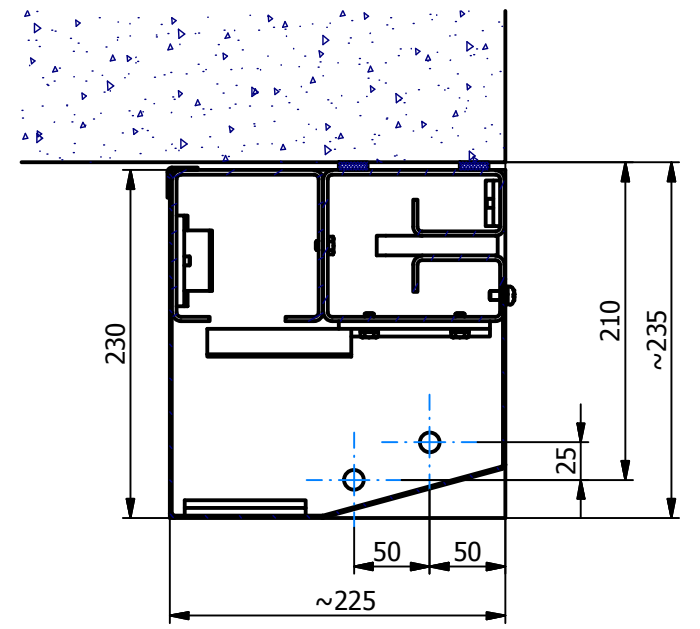

Detaily kotvících bodů "K"

Det. C (1 : 10)

Det D. (1 : 10)

A-A (1 : 5)

Legenda:

- Sířka otvoru: Lb
- Výška otvoru: Lh
- Kryt
- - - - - Montážní prostor bez krytu
- · - · - Montážní prostor s krytem
- · - · - - Kotvící body "K"