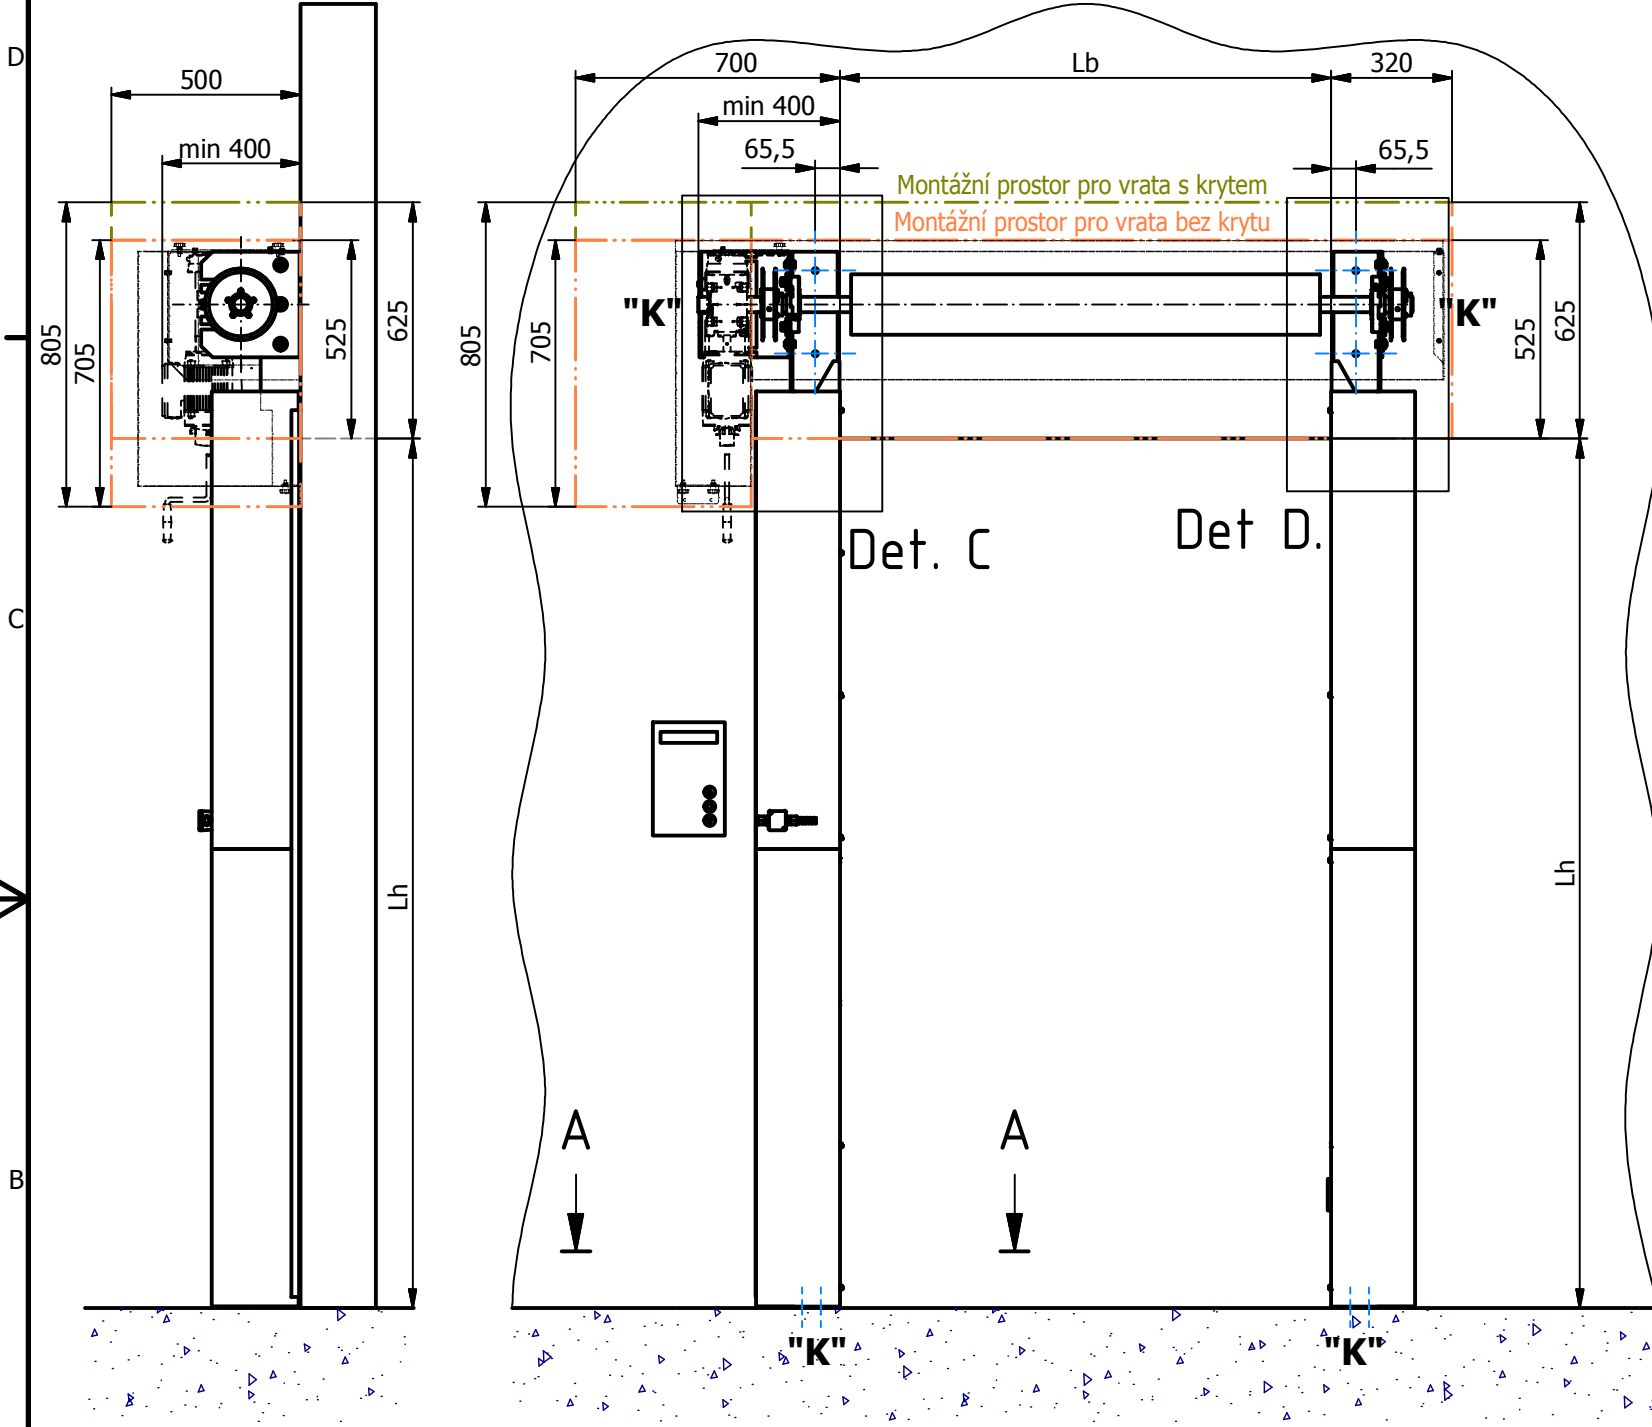

Detaily kotvících bodů "K"

Det. C (1 : 10)

Det D. (1 : 10)

A-A (1 : 5)

Legenda:

- Sířka otvoru: Lb
- Výška otvoru: Lh
- Kryt
- - - - - Montážní prostor bez krytu
- · - · - Montážní prostor s krytem
- · - · - - Kotvící body "K"