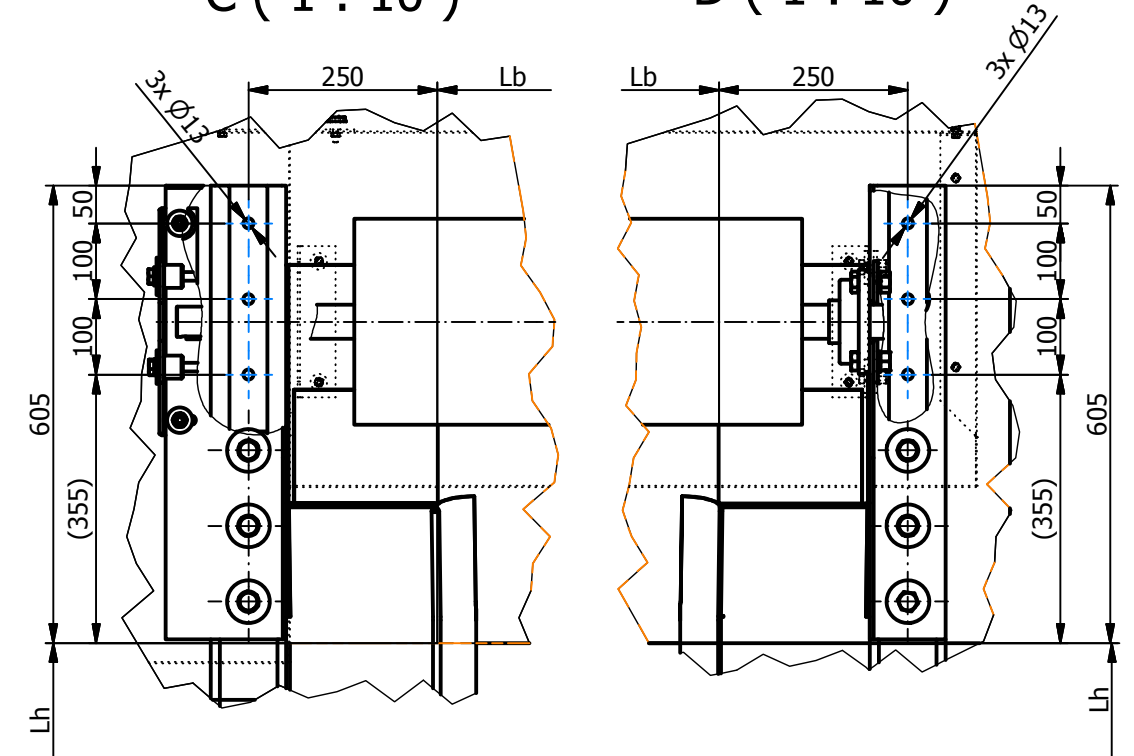

Detaily kotvících bodů "K"

C (1 : 10)

D (1 : 10)

A-A (1 : 5)

Sperol PR/X

Legenda:

- Kryt
 - Montážní prostor bez krytu
 - Montážní prostor s krytem
 - Kotvící body "K"
- Šířka otvoru: Lb
Výška otvoru: Lh