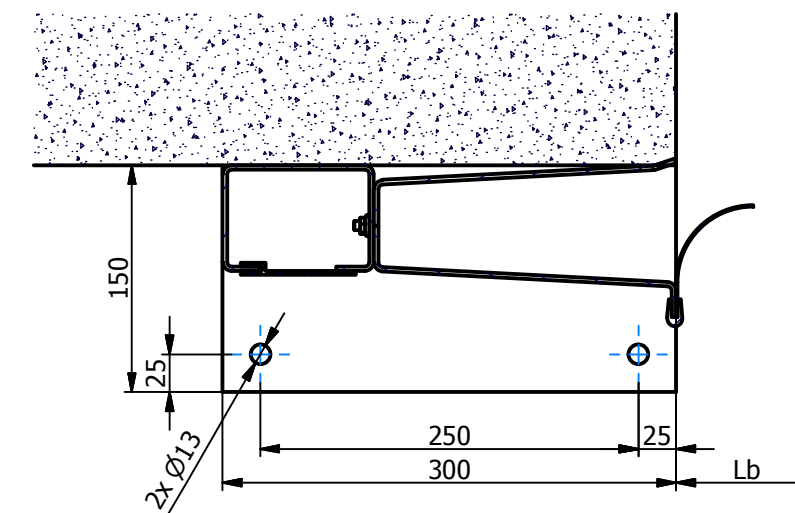

Detaily kotvících bodů "K"

C (1 : 10)

D (1 : 10)

A-A (1 : 5)

Sperol PR/X

Legenda:

- Kryt
 - Montážní prostor bez krytu
 - Montážní prostor s krytem
 - Kotvící body "K"
- Šířka otvoru: Lb
Výška otvoru: Lh