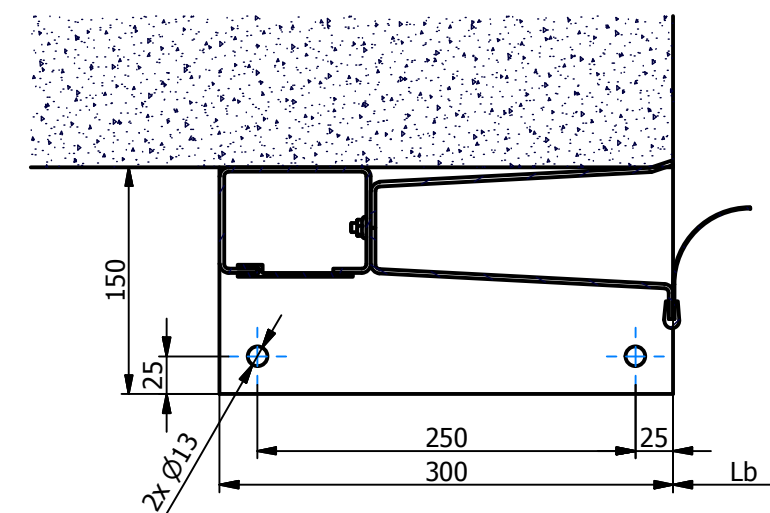

Detaily kotvících bodů "K"

C (1 : 10)

D (1 : 10)

A-A (1 : 5)

Sperol PR/X

Legenda:

- Kryt
 - - - - - Montážní prostor bez krytu
 - - - - - Montážní prostor s krytem
 - - - - - Kotvící body "K"
- Šířka otvoru: L_b
 Výška otvoru: L_h