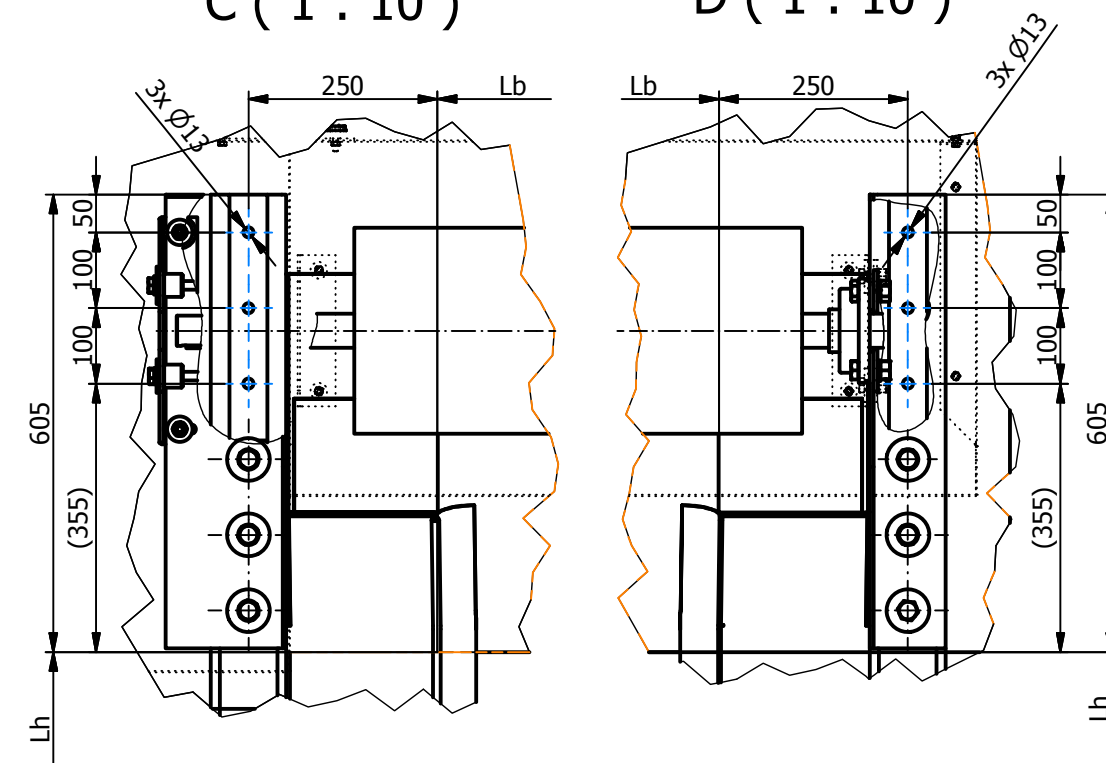

Detaily kotvících bodů "K"

C (1 : 10)

D (1 : 10)

A-A (1 : 5)

Sperol PR/X

Legenda:

- Kryt
 - - - - - Montážní prostor bez krytu
 - - - - - Montážní prostor s krytem
 - - - - - Kotvící body "K"
- Šířka otvoru: L_b
 Výška otvoru: L_h