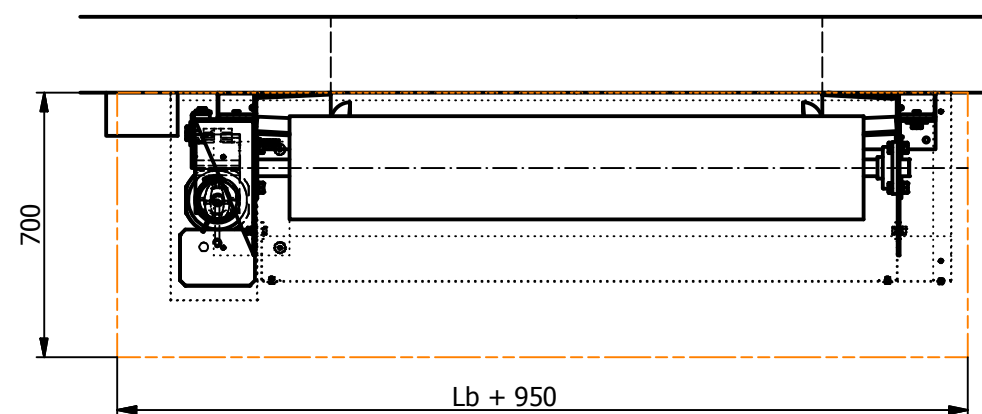

Detaily kotvících bodů "K"

C (1 : 10)

D (1 : 10)

A-A (1 : 5)

Sperol PR/X

Legenda:

- Kryt
 - - - - - Montážní prostor bez krytu
 - - - - - Montážní prostor s krytem
 - - - - - Kotvící body "K"
- Šířka otvoru: L_b
 Výška otvoru: L_h