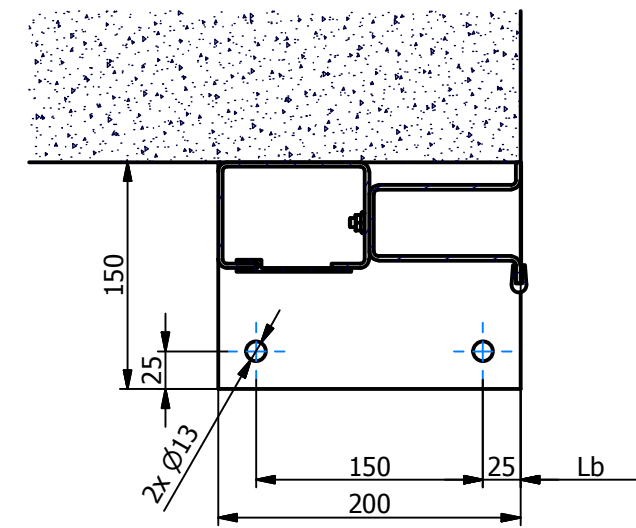

Detaily kotvicích bodů "K"

C (1 : 10)

D (1 : 10)

A-A (1 : 5)

Sperol PR/R

Legenda:

Šířka otvoru: Lb
 Výška otvoru: Lh

- Kryt
- - - - - Montážní prostor bez krytu
- - - - - Montážní prostor s krytem
- - - - - Kotvicí body "K"