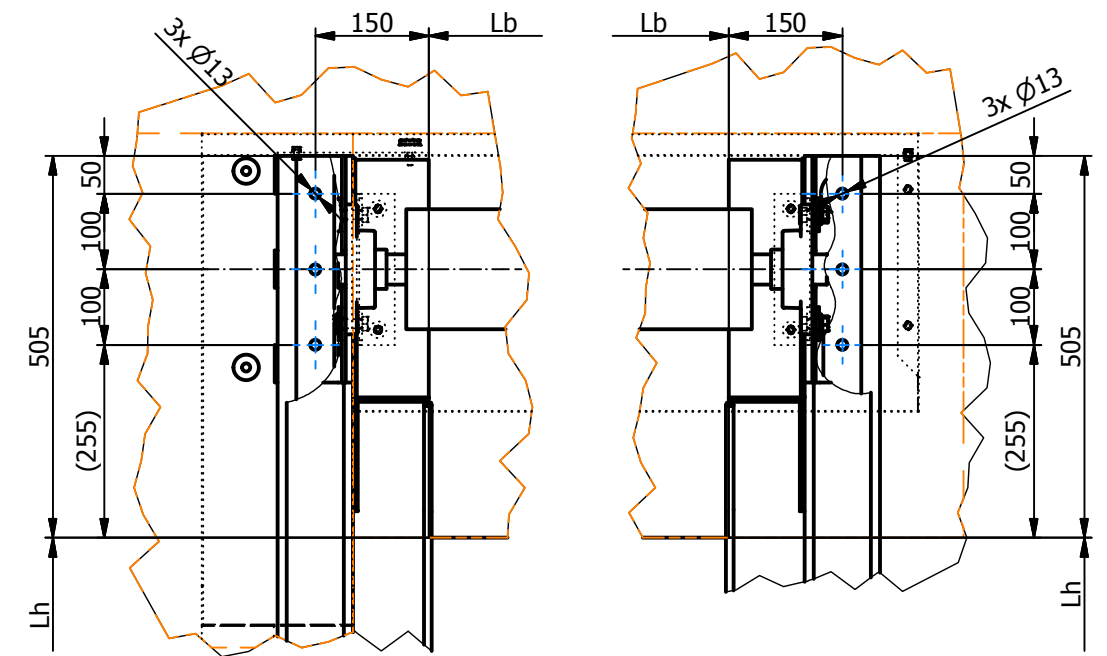

Detaily kotvicích bodů "K"

C (1 : 10)

D (1 : 10)

A-A (1 : 5)

Sperol PR/R

Legenda:

Šířka otvoru: Lb
 Výška otvoru: Lh

- Kryt
- - - - - Montážní prostor bez krytu
- - - - - Montážní prostor s krytem
- - - - - Kotvicí body "K"