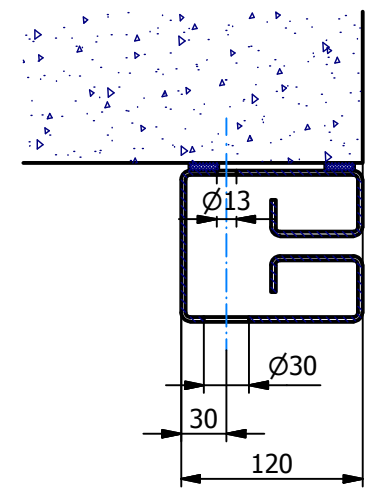

Detaily kotvících bodů "K"

Det. C (1 : 10)

Det D. (1 : 10)

A-A (1 : 5)

B-B (1 : 5)

Sperol - PR

Legenda:

- Sířka otvoru: Lb
- Výška otvoru: Lh
- Kryt
- - - - - Montážní prostor bez krytu
- Montážní prostor s krytem
- Kotvící body "K"