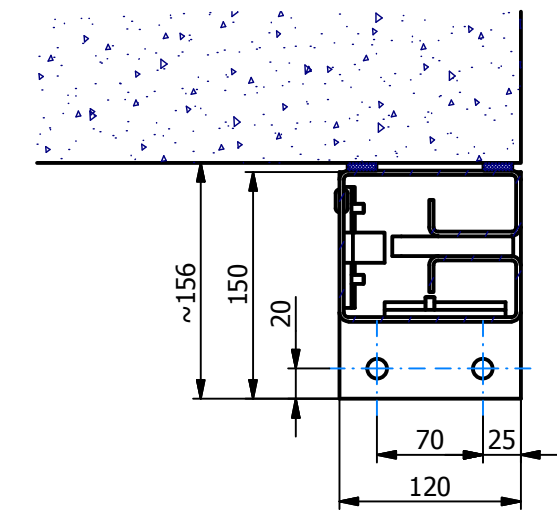

Detaily kotvících bodů "K"

Det. C (1 : 10)

Det D. (1 : 10)

A-A (1 : 5)

B-B (1 : 5)

Sperol - PR

Legenda:

- Sířka otvoru: Lb
- Výška otvoru: Lh
- Kryt
- - - - - Montážní prostor bez krytu
- Montážní prostor s krytem
- Kotvící body "K"