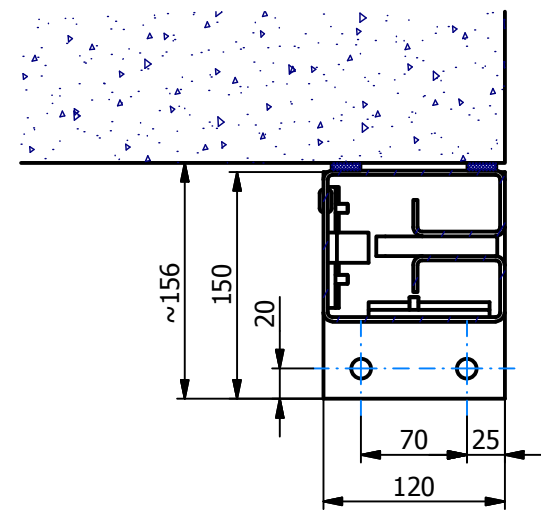

# Detaily kotvících bodů "K"

Det. C ( 1 : 10 )

Det D. ( 1 : 10 )

A-A ( 1 : 5 )

B-B ( 1 : 5 )

### Legenda:

- Sířka otvoru: Lb
- Výška otvoru: Lh
- Kryt
- - - - - Montážní prostor bez krytu
- Montážní prostor s krytem
- Kotvící body "K"