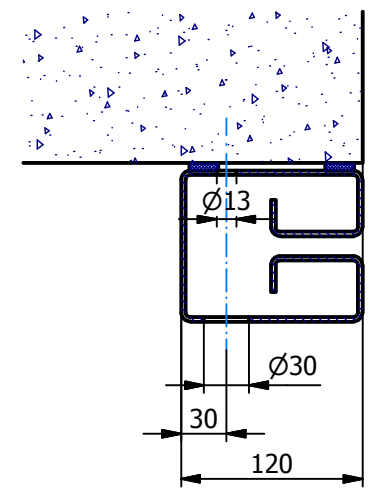

# Detaily kotvících bodů "K"

Det. C ( 1 : 10 )

Det D. ( 1 : 10 )

A-A ( 1 : 5 )

B-B ( 1 : 5 )

### Legenda:

- Sířka otvoru: Lb
- Výška otvoru: Lh
- Kryt
- - - - - Montážní prostor bez krytu
- Montážní prostor s krytem
- Kotvící body "K"