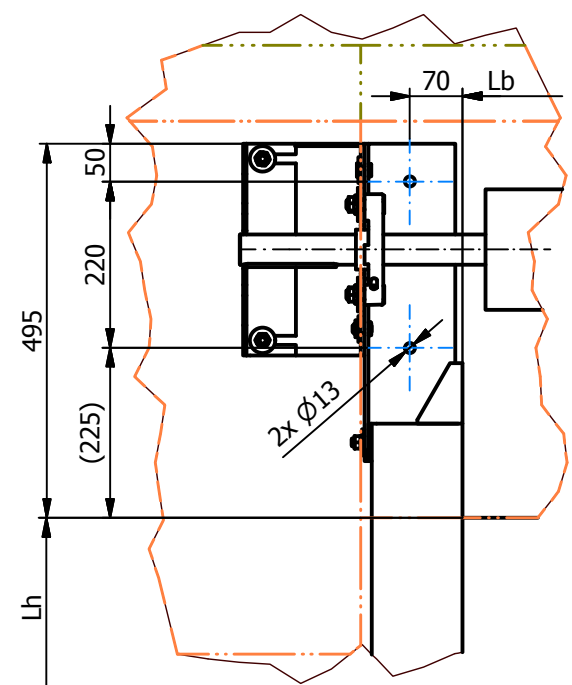

# Detaily kotvících bodů "K"

Det. C ( 1 : 10 )

Det D. ( 1 : 10 )

A-A ( 1 : 5 )

B-B ( 1 : 5 )

### Legenda:

- Sířka otvoru: Lb
- Výška otvoru: Lh
- Kryt
- - - - - Montážní prostor bez krytu
- Montážní prostor s krytem
- Kotvící body "K"