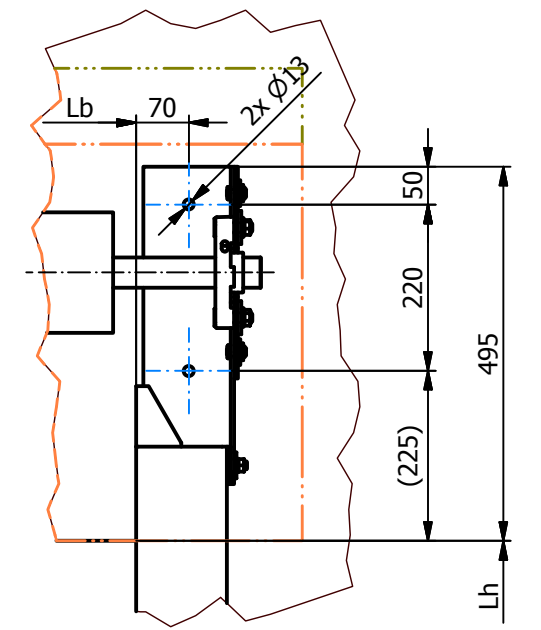

# Detaily kotvících bodů "K"

Det. C ( 1 : 10 )

Det D. ( 1 : 10 )

A-A ( 1 : 5 )

B-B ( 1 : 5 )

### Legenda:

- Sířka otvoru: Lb
- Výška otvoru: Lh
- Kryt
- - - - - Montážní prostor bez krytu
- Montážní prostor s krytem
- Kotvící body "K"