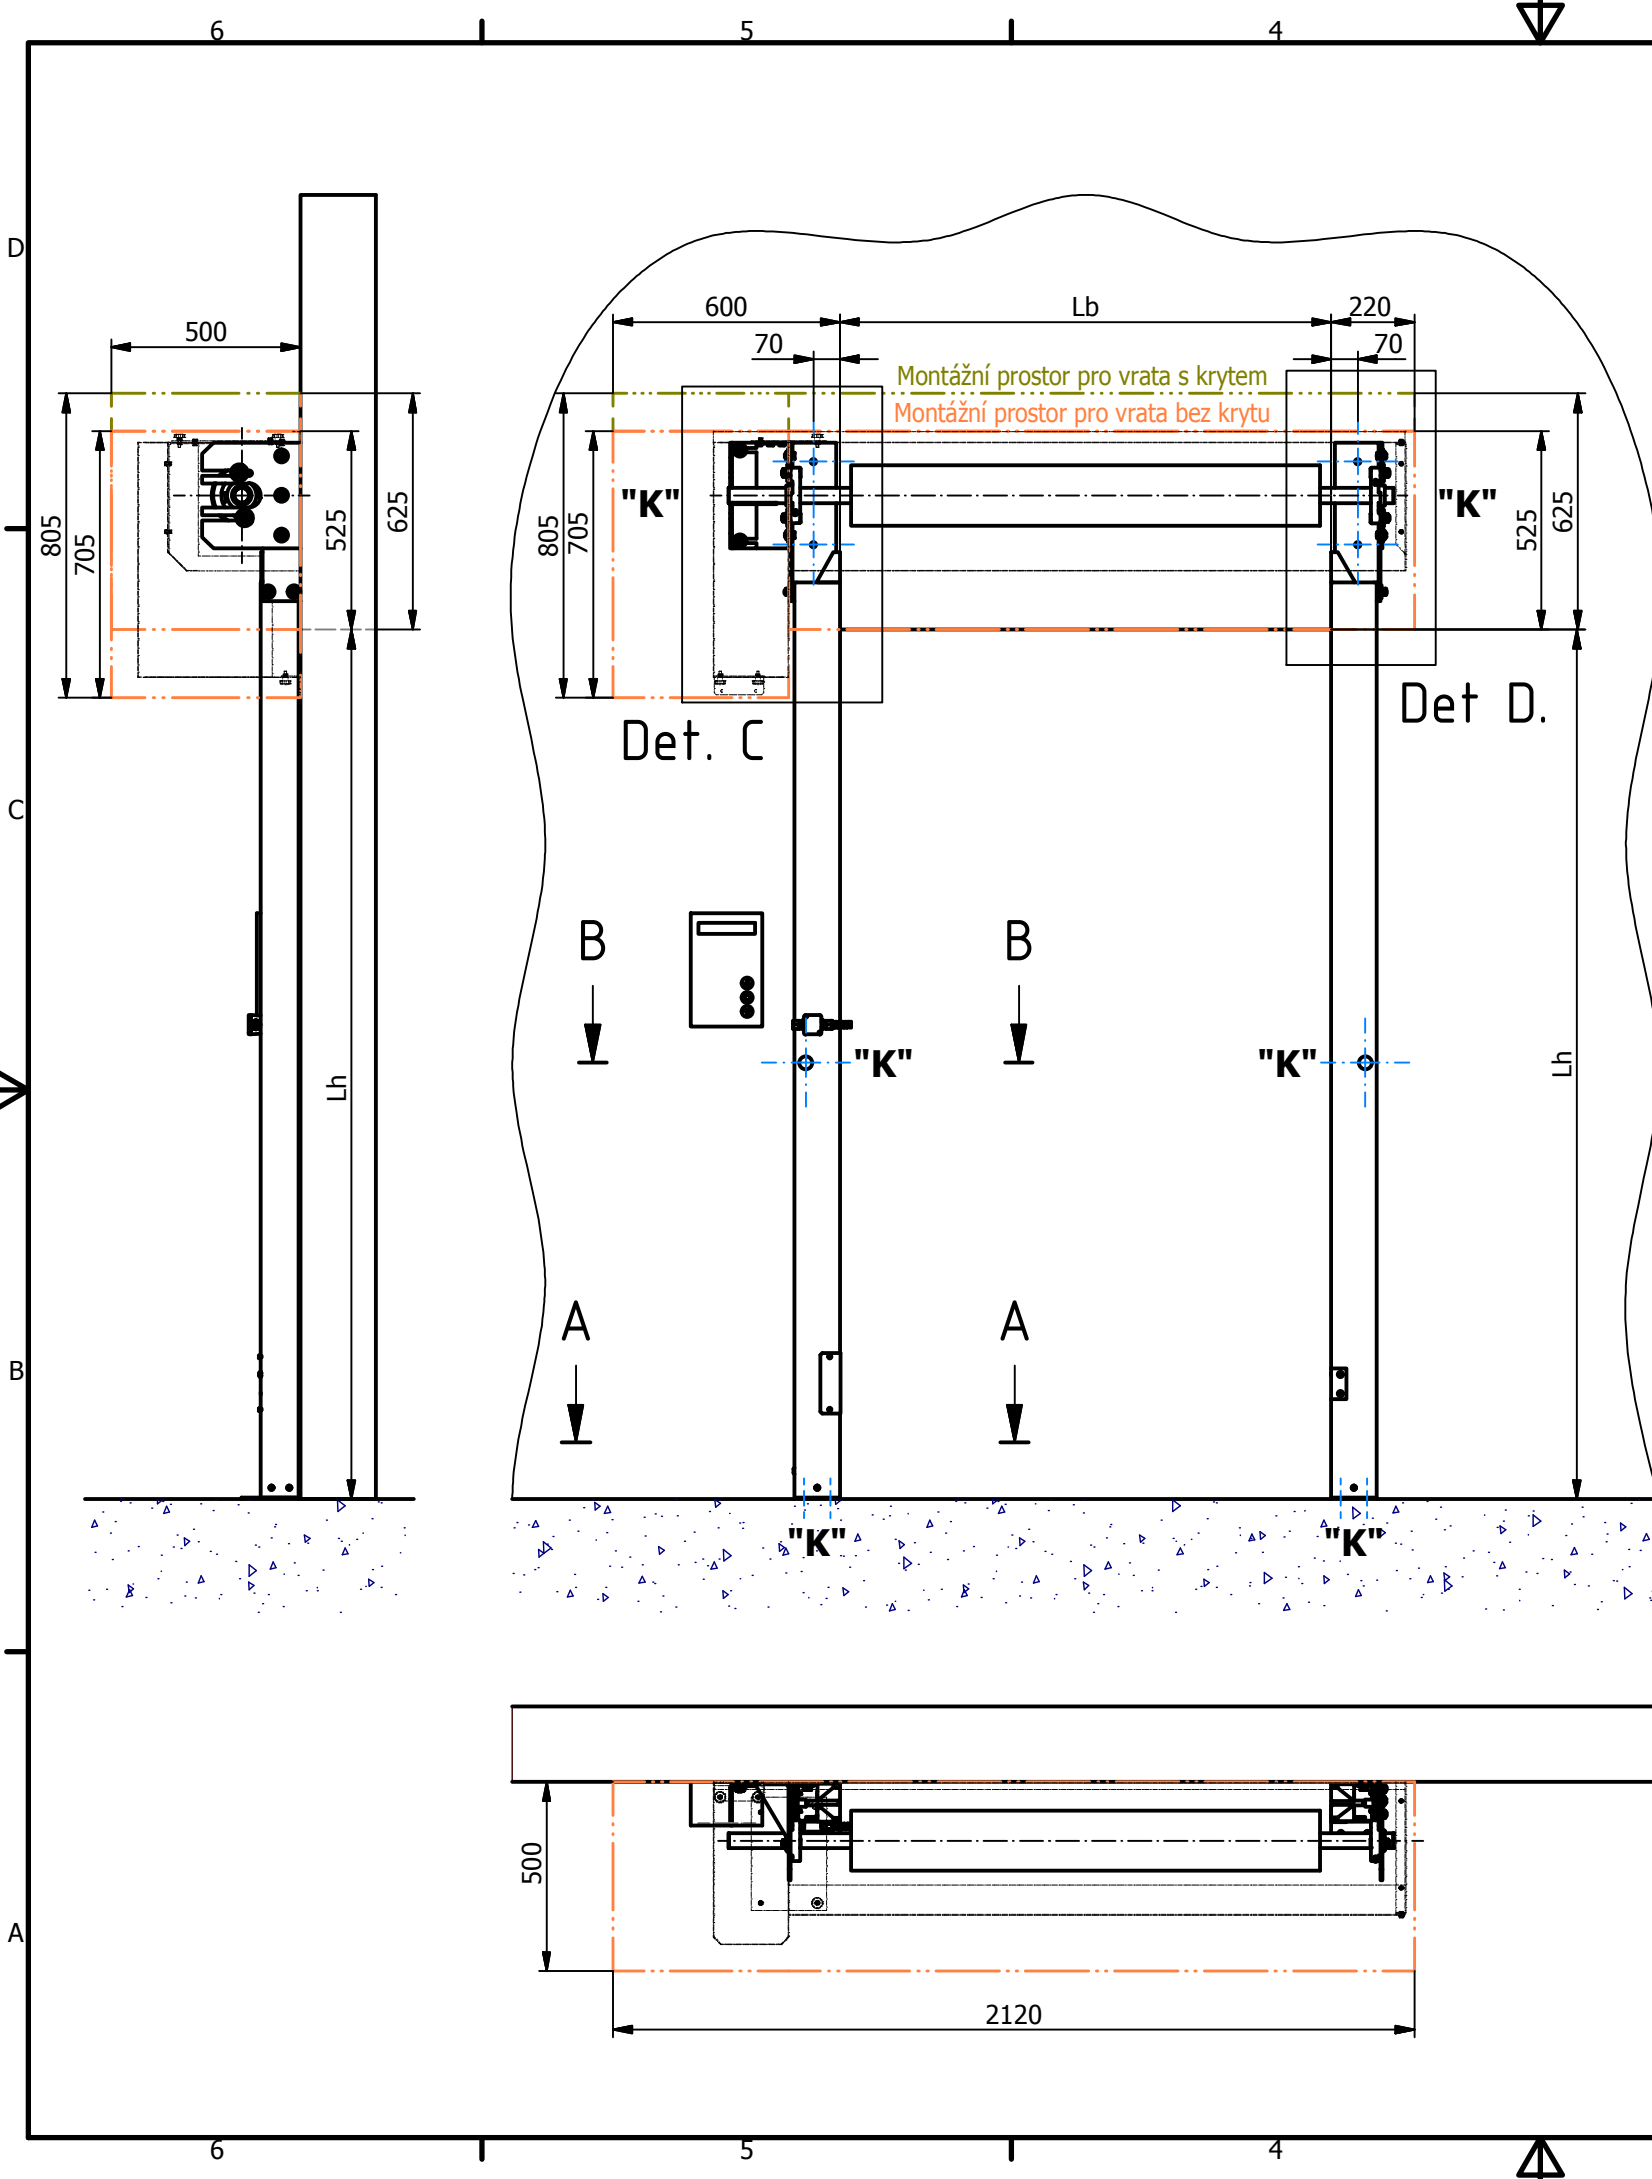

# Detaily kotvících bodů "K"

Det. C ( 1 : 10 )

Det D. ( 1 : 10 )

A-A ( 1 : 5 )

B-B ( 1 : 5 )

## Sperol - PR

### Legenda:

- Sířka otvoru: Lb
- Výška otvoru: Lh
- Kryt
- - - - - Montážní prostor bez krytu
- Montážní prostor s krytem
- Kotvící body "K"