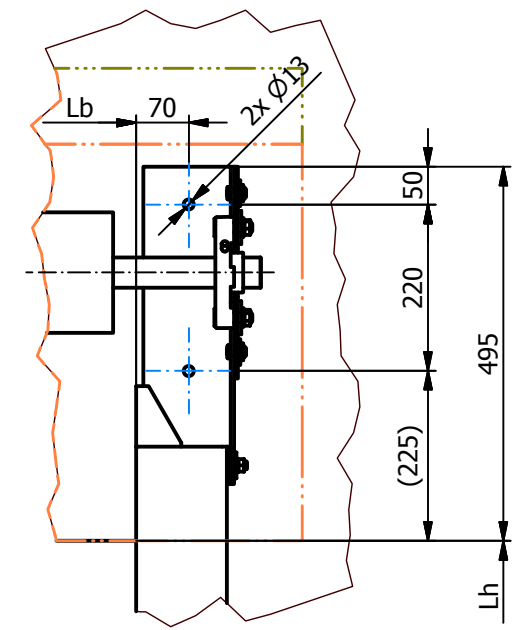

Detaily kotvících bodů "K"

Det. C (1 : 10)

Det D. (1 : 10)

A-A (1 : 5)

B-B (1 : 5)

Sperol - PR

Legenda:

- Sířka otvoru: Lb
- Výška otvoru: Lh
- Kryt
- - - - - Montážní prostor bez krytu
- Montážní prostor s krytem
- Kotvící body "K"