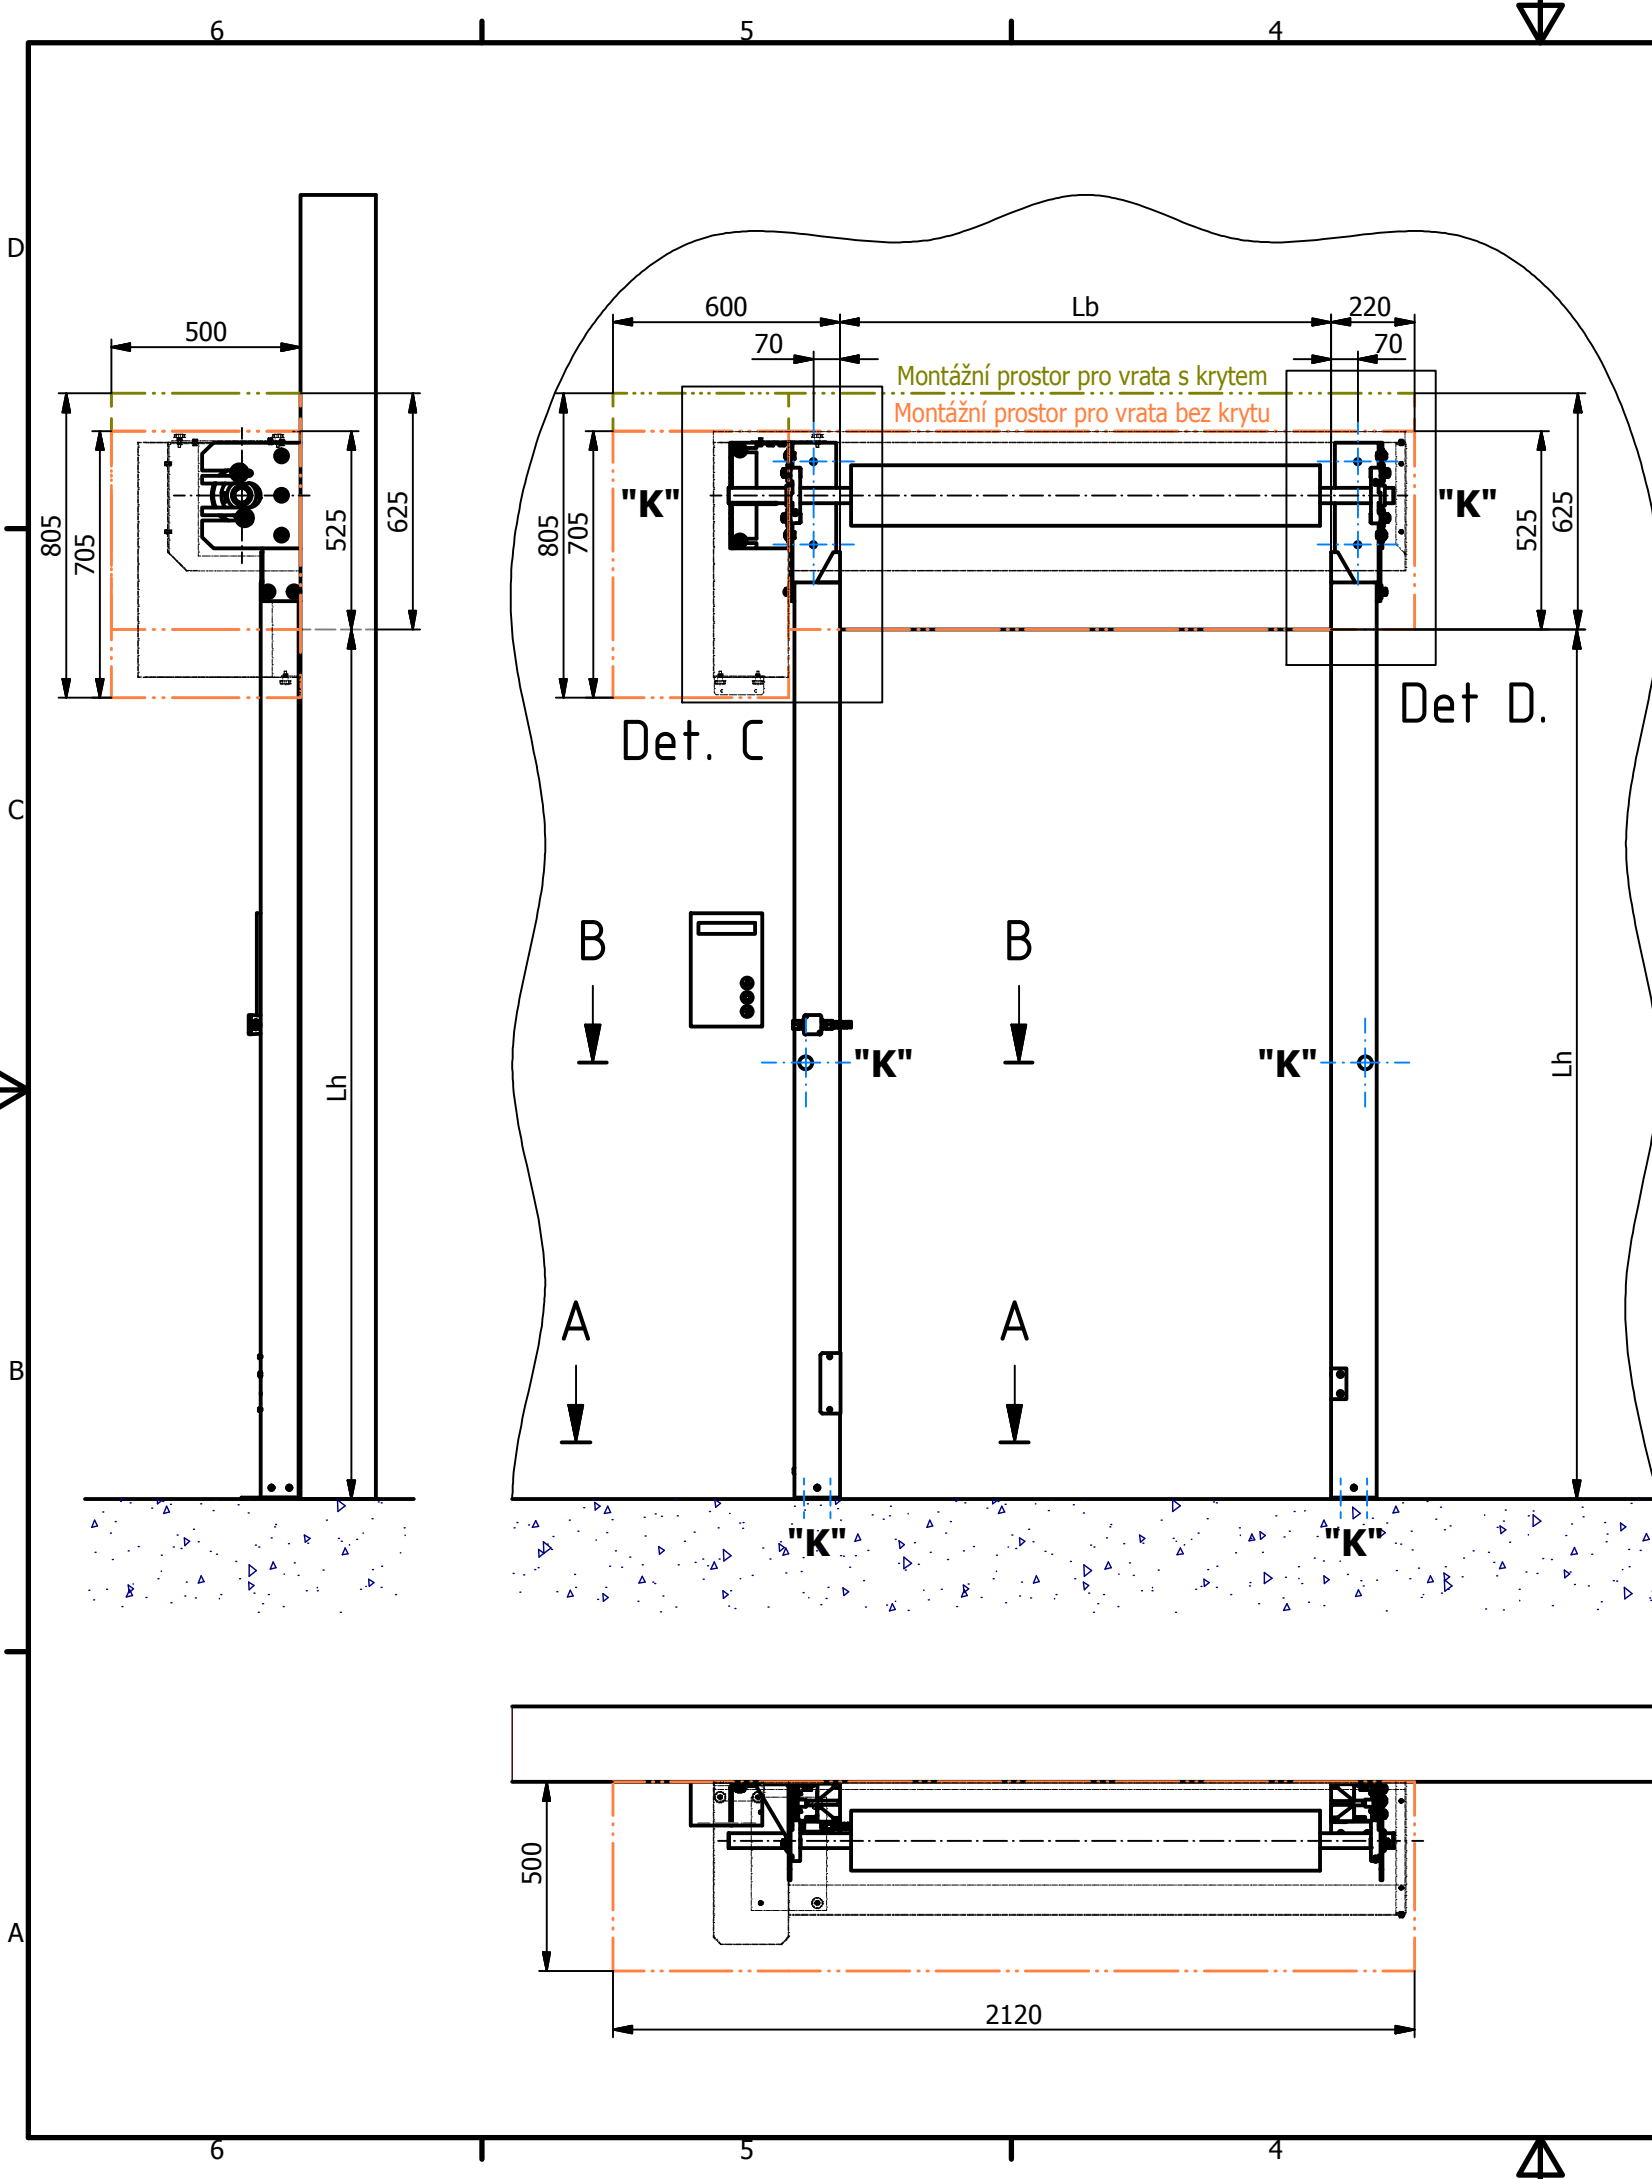

Detaily kotvících bodů "K"

Det. C (1 : 10)

Det D. (1 : 10)

A-A (1 : 5)

B-B (1 : 5)

Sperol - PR

Legenda:

- Sířka otvoru: Lb
- Výška otvoru: Lh
- Kryt
- - - - - Montážní prostor bez krytu
- Montážní prostor s krytem
- Kotvící body "K"