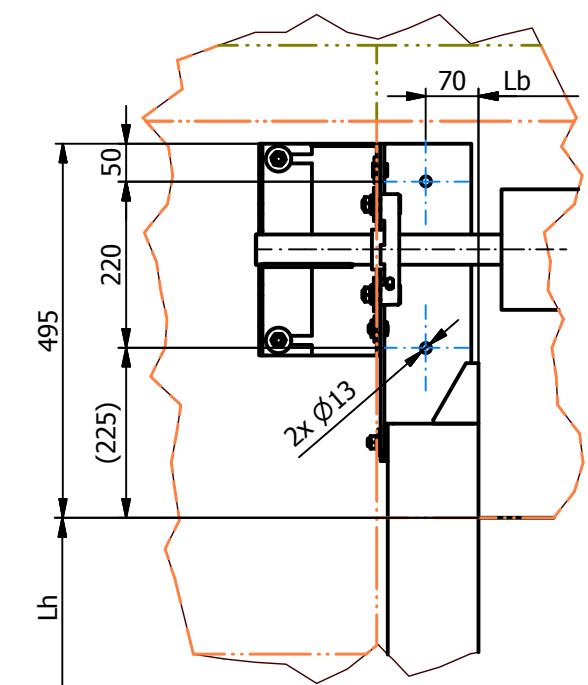

Detaily kotvících bodů "K"

Det. C (1 : 10)

Det D. (1 : 10)

A-A (1 : 5)

B-B (1 : 5)

Sperol - PR

Legenda:

- Sířka otvoru: Lb
- Výška otvoru: Lh
- Kryt
- - - - - Montážní prostor bez krytu
- Montážní prostor s krytem
- Kotvící body "K"